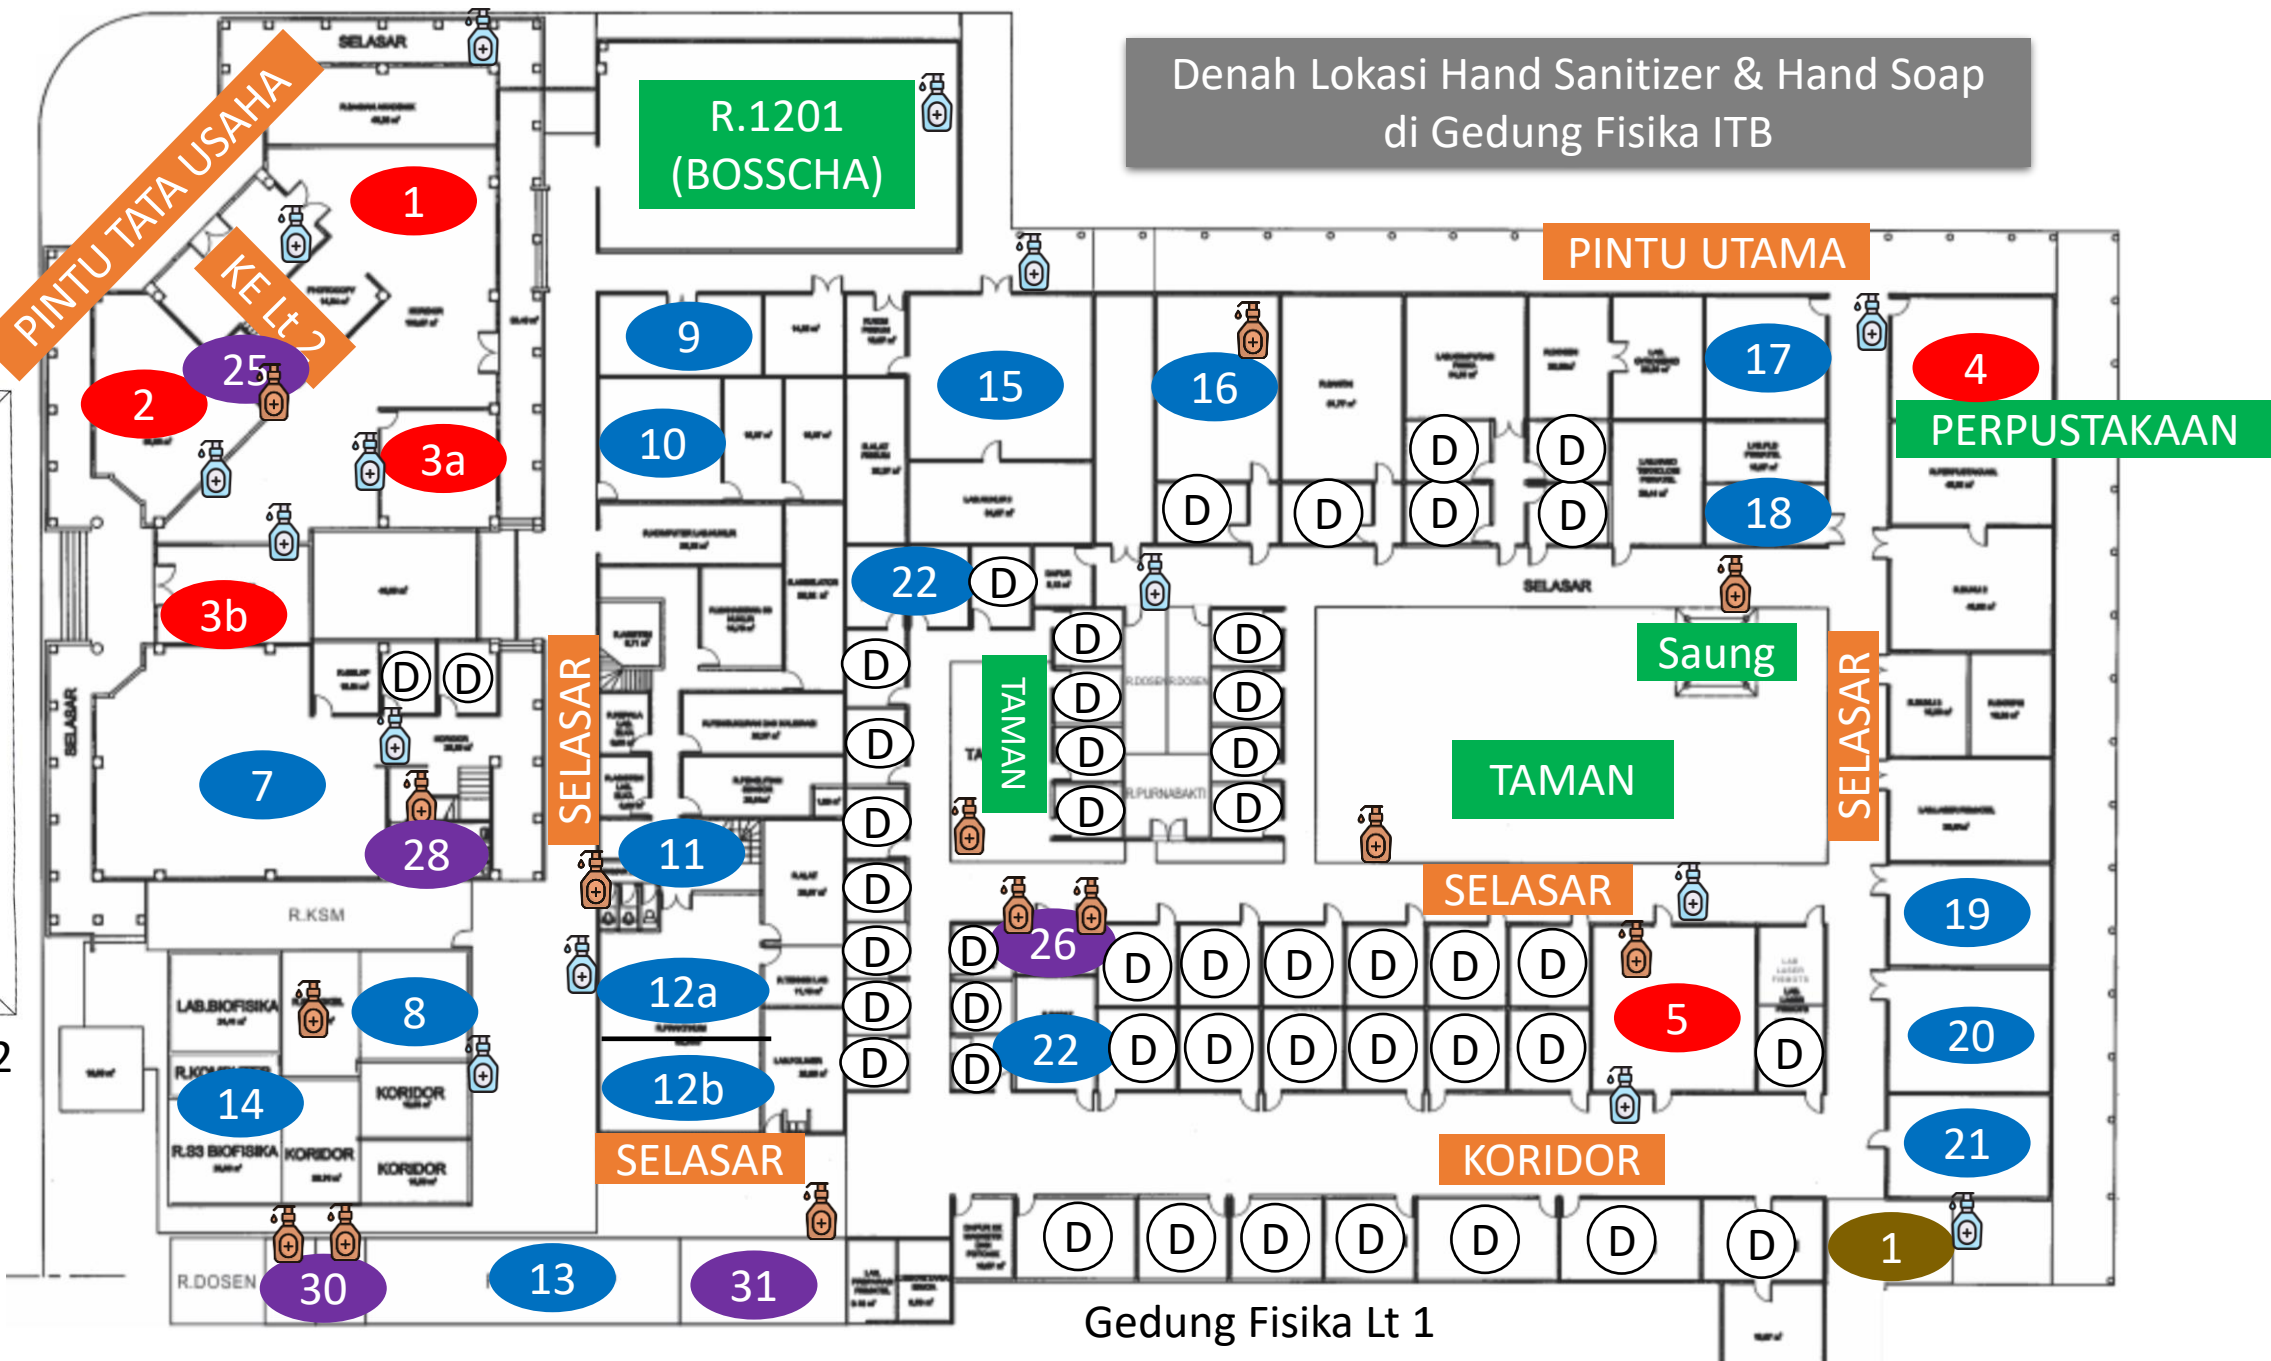

Denah Lokasi Hand Sanitizer & Hand Soap di Gedung Fisika ITB

Gedung Fisika Lt 2

- 1. Ruang Tata Usaha
- 2. Ruang Kaprodi Sarjana
- 3a. Ruang Kaprodi Magister/Doktor
- 3b. Ruang Kaprodi Magister Pengajaran, Magister Ilmu dan Rekayasa Nuklir, Doktor Rekayasa Nuklir
- 4. Perpustakaan
- 5. Ruang Staf Lama
- 6. Ruang Staf Baru

- 7. Lab. Fisika Lanjut
- 8. Ruang Kuliah
- 9. Lab. Fisika Bumi
- 10. Lab. Sintesis Bahan
- 11. Lab. Nuklir
- 12a. Lab. Elka
- 12b. Lab. Polimer
- 13. Bengkel/Workshop
- 14. Lab. Biofisika

- 15. Lab. Fisika Bumi
- 16. Lab. Fisika Material Elektronik
- 17. Lab. Cryogenic
- 18. Lab. Material Oksida
- 19. Lab. MOCVD
- 20. Lab. Karakterisasi Material
- 21. Lab. PECVD
- 22. Ruang Diskusi Magnetik/Fotonik
- 23. Ruang Kuliah
- 24. Lab. UPK

- 25. Toilet TU
- 26. Toilet Dosen
- 27. Toilet Lt. 2
- 28. Toilet Gedung Fislan
- 29. Toilet Lab. Elka
- 30. Toilet Mahasiswa
- 31. Mushola
- 32. Himpunan