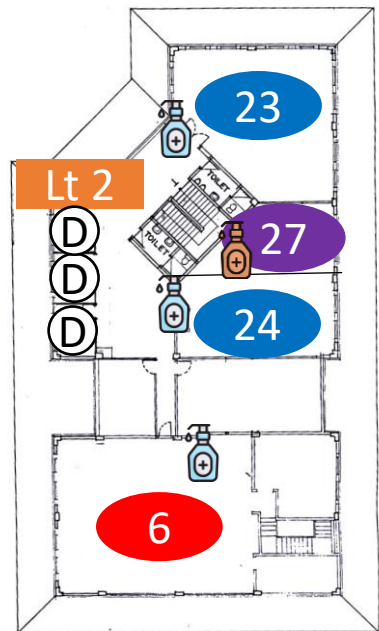

Denah Lokasi Hand Sanitizer & Hand Soap di Gedung Fisika ITB

Gedung Fisika Lt 2

- 1. Ruang Tata Usaha
- 2. Ruang Kaprodi Sarjana
- 3a. Ruang Kaprodi Magister/Doktor
- 3b. Ruang Kaprodi Magister Pengajaran, Magister Ilmu dan Rekayasa Nuklir, Doktor Rekayasa Nuklir
- 4. Perpustakaan
- 5. Ruang Staf Lama
- 6. Ruang Staf Baru

- 25. Toilet TU
- 26. Toilet Dosen
- 27. Toilet Lt. 2
- 28. Toilet Gedung Fislan
- 29. Toilet Lab. Elka
- 30. Toilet Mahasiswa
- 31. Mushola
- 32. Himpunan